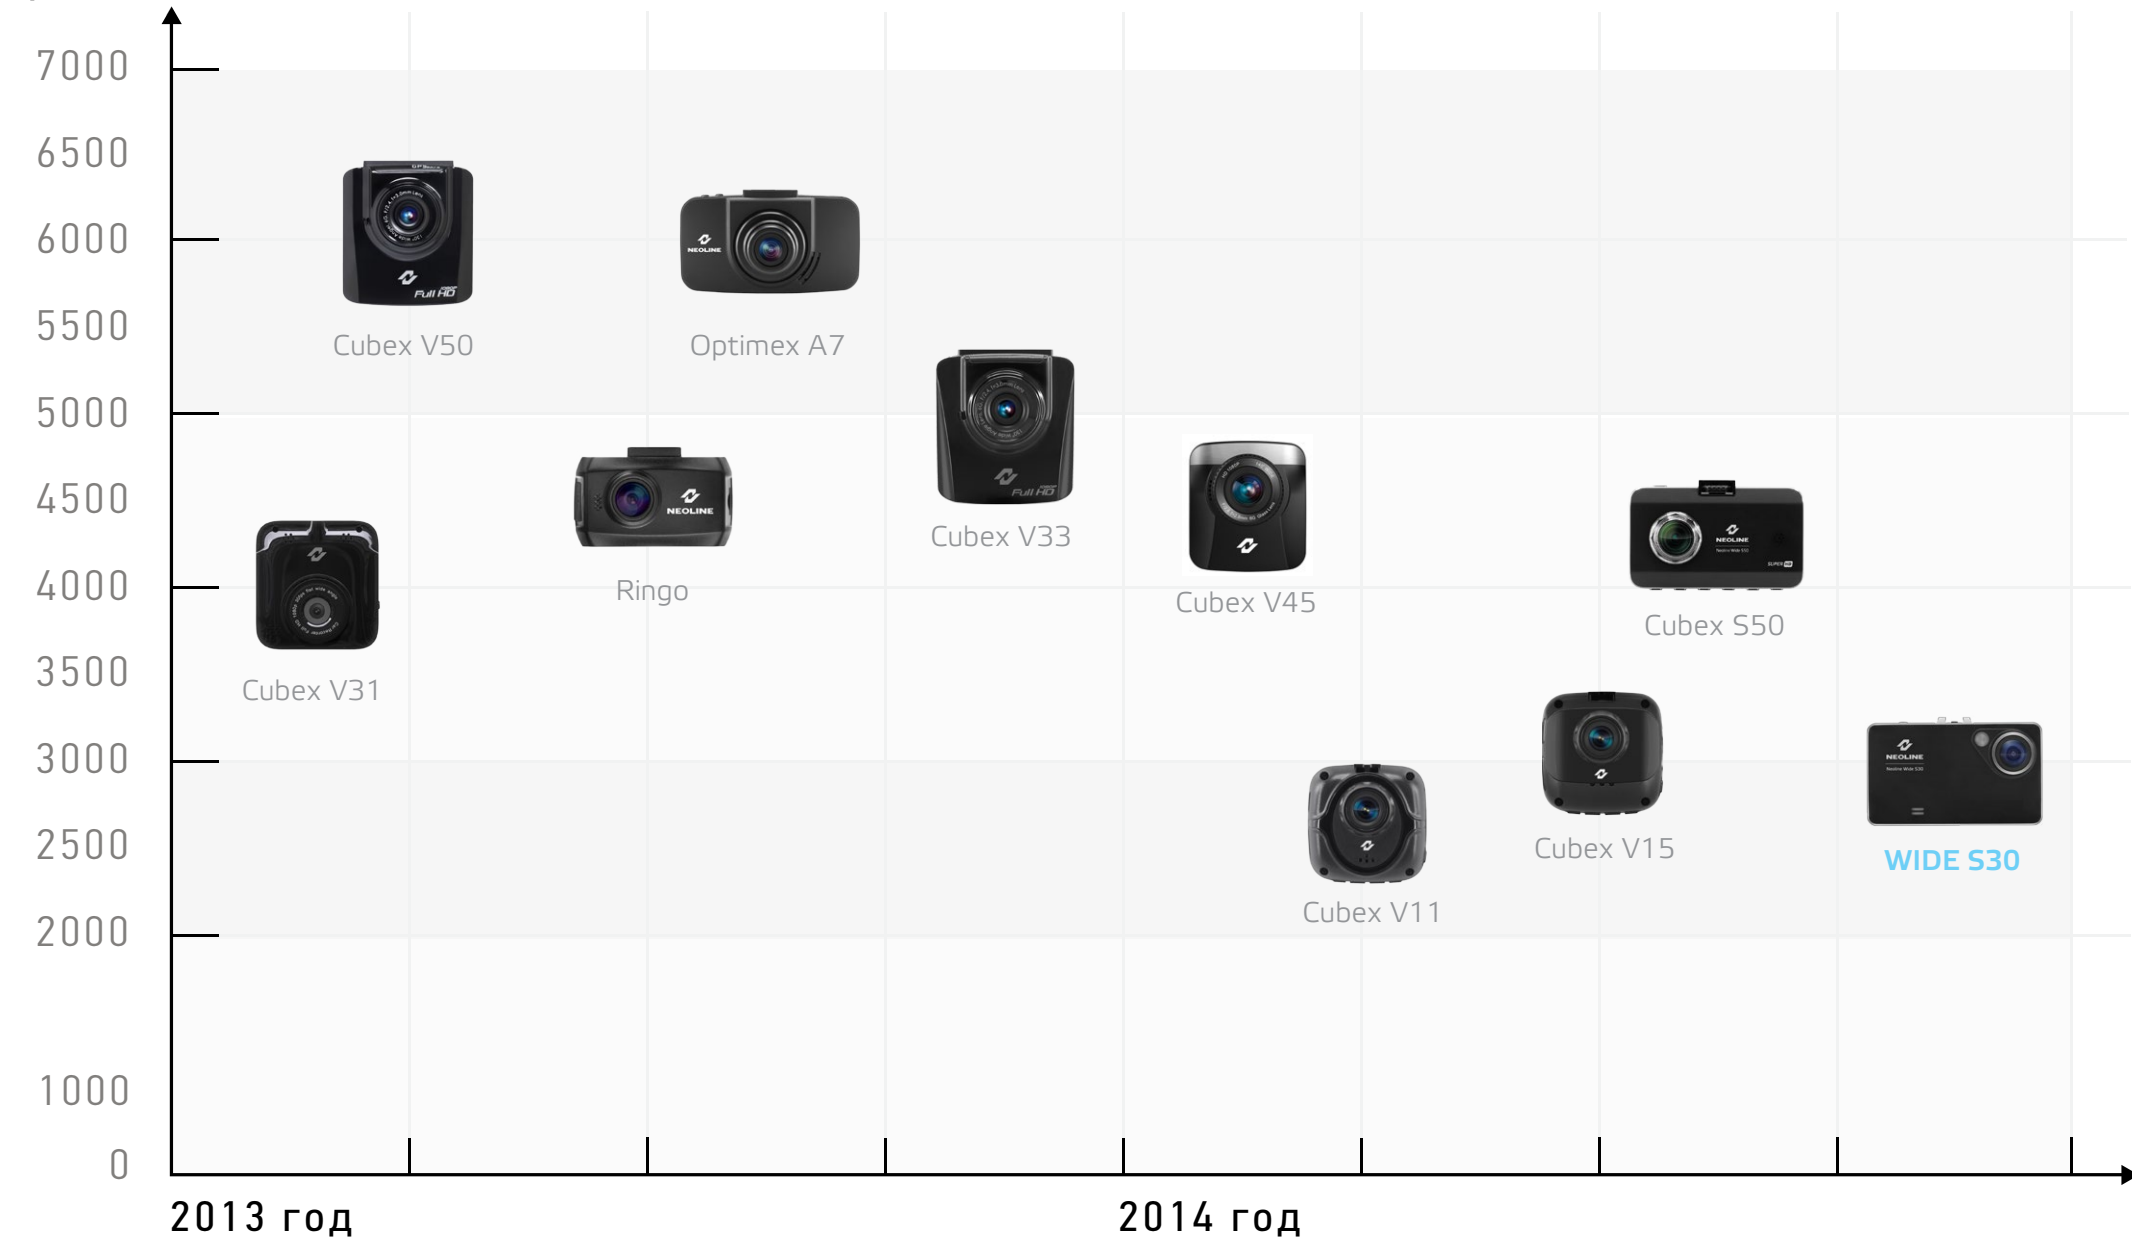

Видеорегистраторы Neoline

ЦЕНА РУБ.