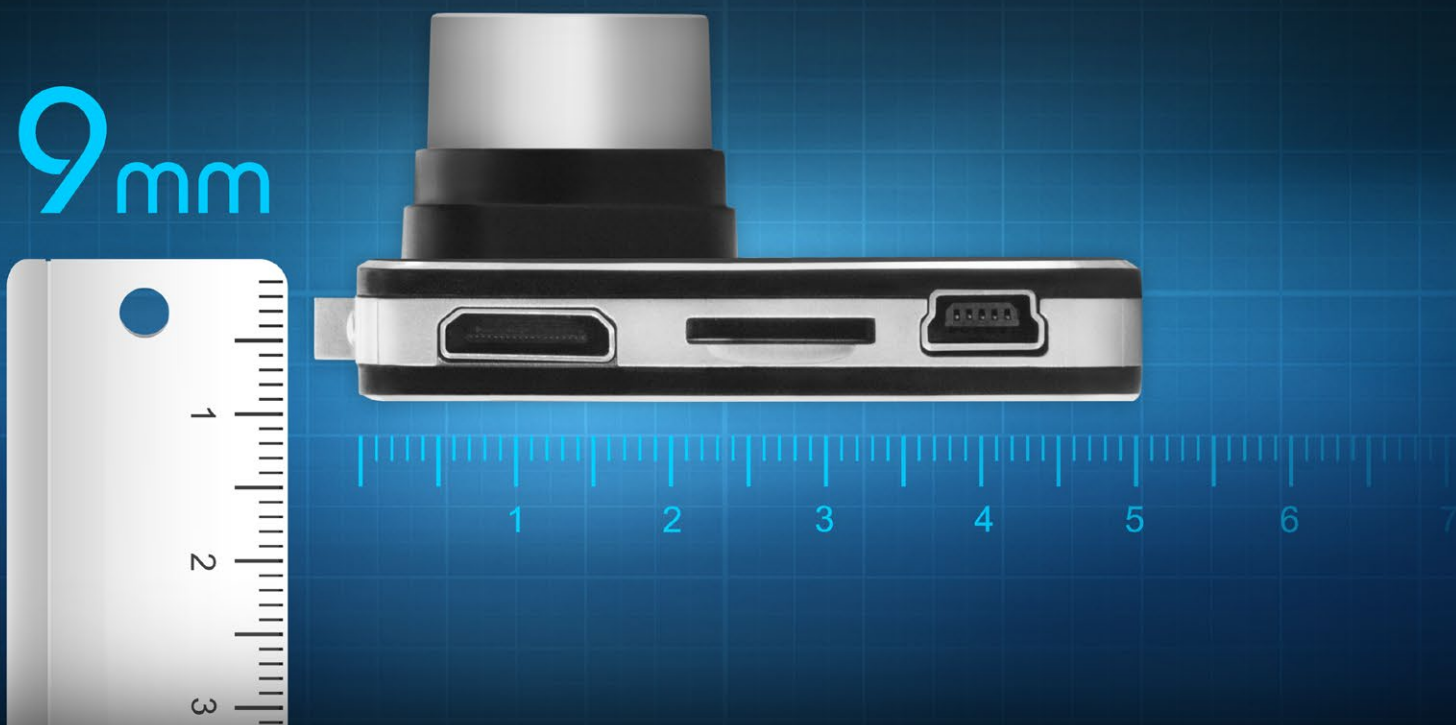

### ***КАЧЕСТВО ВИДЕО - И ДНЕМ, И НОЧЬЮ***

Высокое качество видео в Neoline Wide S30 обеспечивается процессором NTK96650 (аналог процессора Ambarella A5) и самой совершенной матрицей для портативных изделий BSI CMOS Aptina 0330 с разрешением 3 мегапикселя, состоящей из 7 стеклянных линз. Эта техническая база позволяет видеорегистратору Wide S30 снимать видео с разрешением Full HD 1920\*1080 при 30 кадрах в секунду и получать качественную картинку и в дневное, и в ночное время.

## ***УГОЛ ОБЗОРА***

Благодаря широкому углу обзора - 130 °, видеореги­стратор охватывает до 5 полос дорож­ного полотна, не искажая картинку. Видеореги­стратор Neoline Wide S30 зафиксирует действительно все, что происходит на дороге.

## ***ФУНКЦИЯ WDR - УЛУЧШЕННАЯ КОНТРАСТНОСТЬ ВИДЕО***

Neoline Wide S30 оснащен функцией WDR – это функция расширенного динамического диапазона, обеспечивающая сбалансированное изображение по цвету и свету в сложных условиях - при подсветке сзади и интенсивном изменяющемся освещении. Особенно это важно при въезде /выезде из тоннеля, при ярком прямом солнечном освещении и пр. Благодаря функции WDR, в видеорегистраторе Neoline Wide S30 качество видеосъемки остается на высоком уровне даже в самых сложных условиях.

## ***БОЛЬШОЙ ДИСПЛЕЙ***

Большой дисплей - 2,7 дюйма - дает возможность комфортно просматривать записанные видеоролики на самом видеорегистраторе. Помимо этого, на большом экране удобнее настраивать устройство и регулировать обзор.