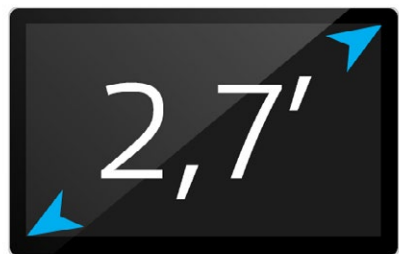

## ***УГОЛ ОБЗОРА***

Благодаря широкому углу обзора - 130 °, видеореги­стратор охватывает до 5 полос дорож­ного полотна, не искажая картинку. Видеореги­стратор Neoline Wide S30 зафиксирует действительно все, что происходит на дороге.

### ***УЛЬТРАТОНКИЙ АЛЮМИНИЕВЫЙ КОРПУС***

Одним из важных достоинств Neoline Wide S30 является ультратонкий алюминиевый корпус – он надежно защищает устройство от внешних повреждений. Ширина корпуса всего 9 миллиметров. Благодаря продуманному креплению, Neoline Wide S30 легко поворачивается в салон без прерывания записи.

## ***ФУНКЦИЯ WDR - УЛУЧШЕННАЯ КОНТРАСТНОСТЬ ВИДЕО***

Neoline Wide S30 оснащен функцией WDR – это функция расширенного динамического диапазона, обеспечивающая сбалансированное изображение по цвету и свету в сложных условиях - при подсветке сзади и интенсивном изменяющемся освещении. Особенно это важно при въезде /выезде из тоннеля, при ярком прямом солнечном освещении и пр. Благодаря функции WDR, в видеорегистраторе Neoline Wide S30 качество видеосъемки остается на высоком уровне даже в самых сложных условиях.

## ***БОЛЬШОЙ ДИСПЛЕЙ***

Большой дисплей - 2,7 дюйма - дает возможность комфортно просматривать записанные видеоролики на самом видеорегистраторе. Помимо этого, на большом экране удобнее настраивать устройство и регулировать обзор.