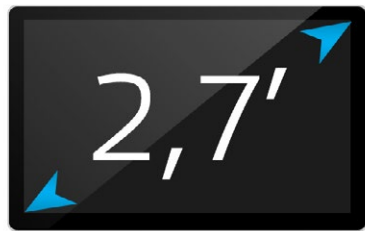

Высокое качество и детализация видео в NEOLINE Wide S33 обеспечивается процессором GP2159, 3-х мегапиксельной матрицей Aptina 0330, а также оптикой из 6 стеклянных линз. Эта техническая база позволяет видеорегистратору NEOLINE Wide S33 снимать видео с разрешением Full HD 1920*1080 при 30 кадрах в секунду с максимальным битрейтом в 19 Мб/с (!), получая качественную, детализированную картинку.

УГОЛ ОБЗОРА

Благодаря оптимально широкому углу обзора в 150° , видеорегистратор охватывает до 5 полос дорожного полотна, не искажая картинку.

NEOLINE WIDE S33 – ВАЖНЫЙ ПОМОЩНИК ПРИ ДТП

Данные видеорегистратора относятся к обязательным доказательствам при рассмотрении административных правонарушений (согласно Федеральному закону от 26 апреля 2016 г. N 114-ФЗ). Иными словами, видеофайл с места ДТП с указанием даты и времени является неоспоримым фактом, который суд обязан принять.

В NEOLINE Wide S33 на видеозапись выводится штамп даты и времени, это существенно повышает надежность доказательной базы пострадавшего водителя.

ИНТУИТИВНО ПОНЯТНЫЙ И УДОБНЫЙ ИНТЕРФЕЙС

NEOLINE Wide S33 обладает интуитивно понятным интерфейсом, а большой дисплей - 2,7 дюйма - дает возможность комфортно просматривать записанные видеоролики на самом видеорегистраторе и с большим удобством производить настройки. Даже неопытный пользователь легко сможет им воспользоваться.