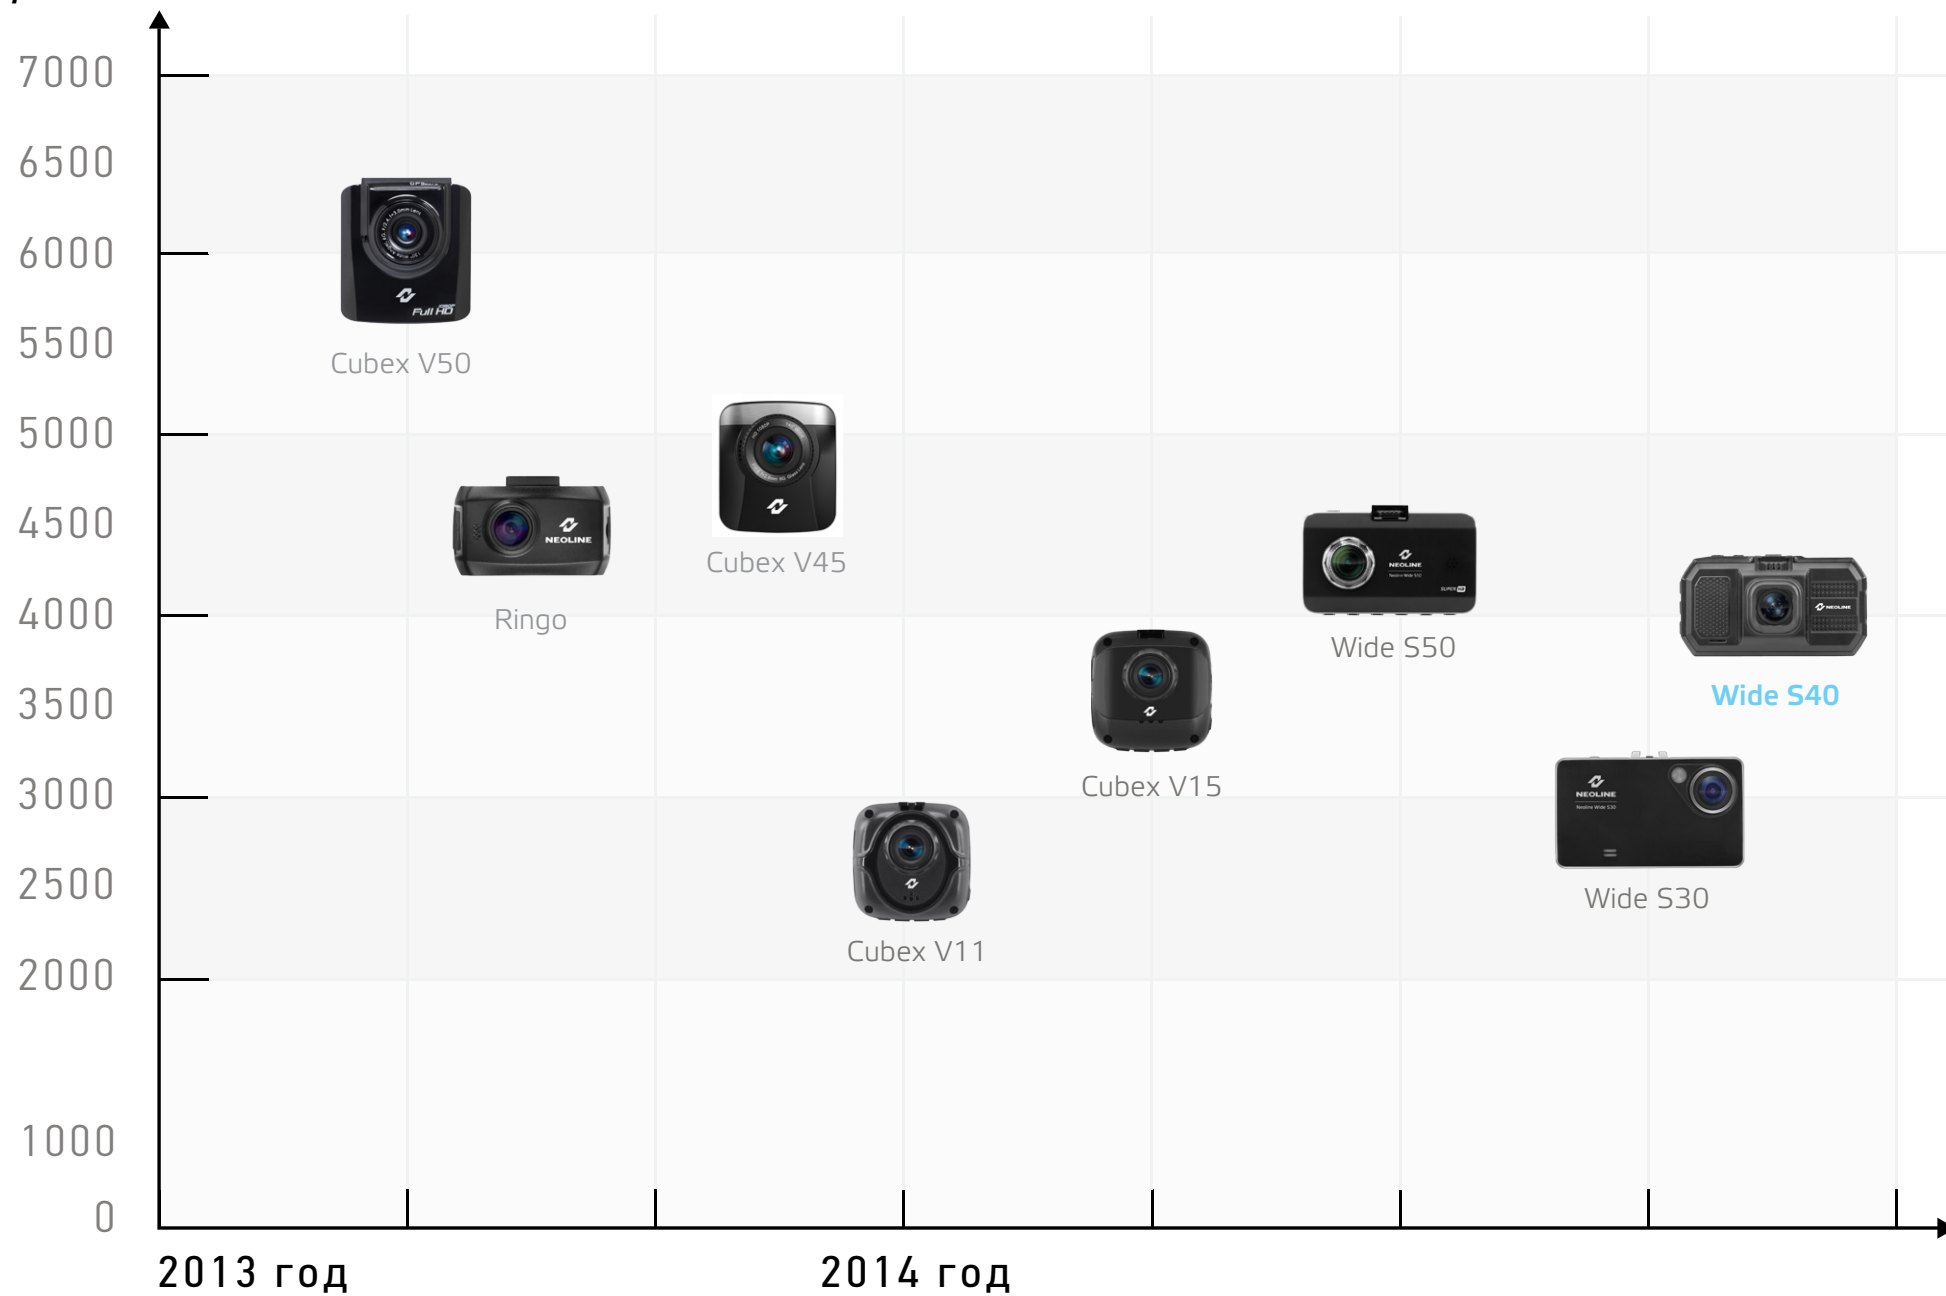

Видеорегистраторы Neoline

ЦЕНА РУБ.