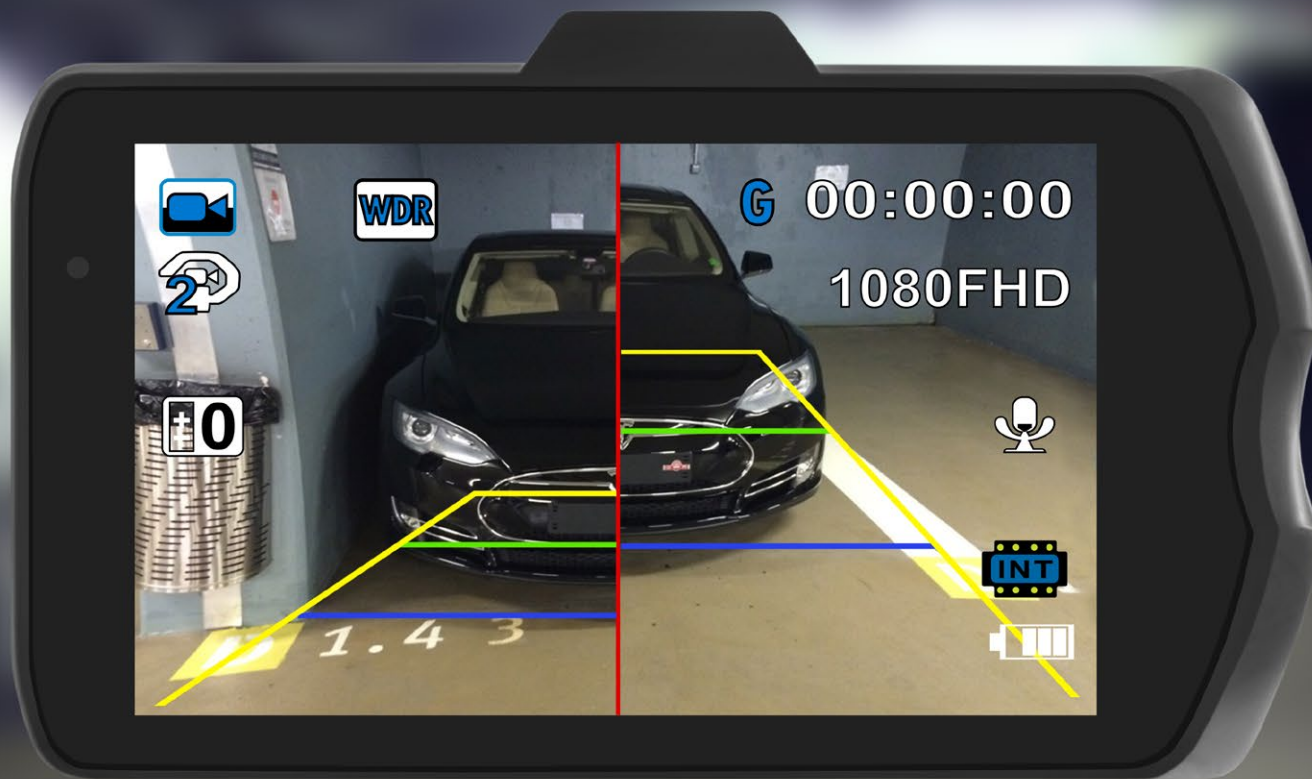

NEOLINE **WIDE S45** DUAL

NEOLINE

Стильный Full HD видеореги­стратор
с высококачественной двухканальной записью

ДВУХКАНАЛЬНАЯ ВИДЕОЗАПИСЬ

Видеорегистратор NEOLINE Wide S45 Dual оснащен фронтальной Full HD камерой, а также дополнительной VGA камерой, которая записывает все нюансы дорожной обстановки позади автомобиля. Камера может быть установлена либо в салоне автомобиля, либо на задний бампер. Данная опция отлично подойдет водителям-новичкам или водителям большегрузного транспорта.

ВЫСОКОЕ КАЧЕСТВО И ДЕТАЛИЗАЦИЯ ВИДЕОСЪЕМКИ

Высокое качество и детализация видео в NEOLINE Wide S45 Dual обеспечивается процессором GP3159, 2-х мегапиксельной матрицей Silicon Image CF02, а также оптикой из 6 стеклянных линз. Эта техническая база позволяет видеорегистратору NEOLINE Wide S45 Dual снимать видео с разрешением Full HD 1920*1080 при 30 кадрах в секунду с максимальным битрейтом в 21 Мб/с (!), получая качественную, детализированную картинку.

WDR

Wide Dynamic
Range

ФУНКЦИЯ WDR - УЛУЧШЕННАЯ КОНТРАСТНОСТЬ ВИДЕО

NEOLINE Wide S45 Dual оснащен функцией WDR (расширенного динамического диапазона), которая обеспечивает сбалансированное по цвету и свету изображение в быстроизменяющихся условиях освещения. Особенно это важно при въезд/выезде из тоннеля или при ярком прямом солнечном освещении. Благодаря функции WDR в видеорегистраторе NEOLINE Wide S45 Dual качество видеосъемки остается на высоком уровне даже в самых сложных условиях.

УГОЛ ОБЗОРА

Благодаря широкому углу обзора в 155° , видеорегистратор охватывает до 5 полос дорожного полотна, не искажая картинку.

УДОБНЫЙ ИНТЕРФЕЙС

Большой 3-х дюймовый дисплей дает возможность комфортно просматривать записанные видеоролики на самом видеорегистраторе и комфортно производить настройки.