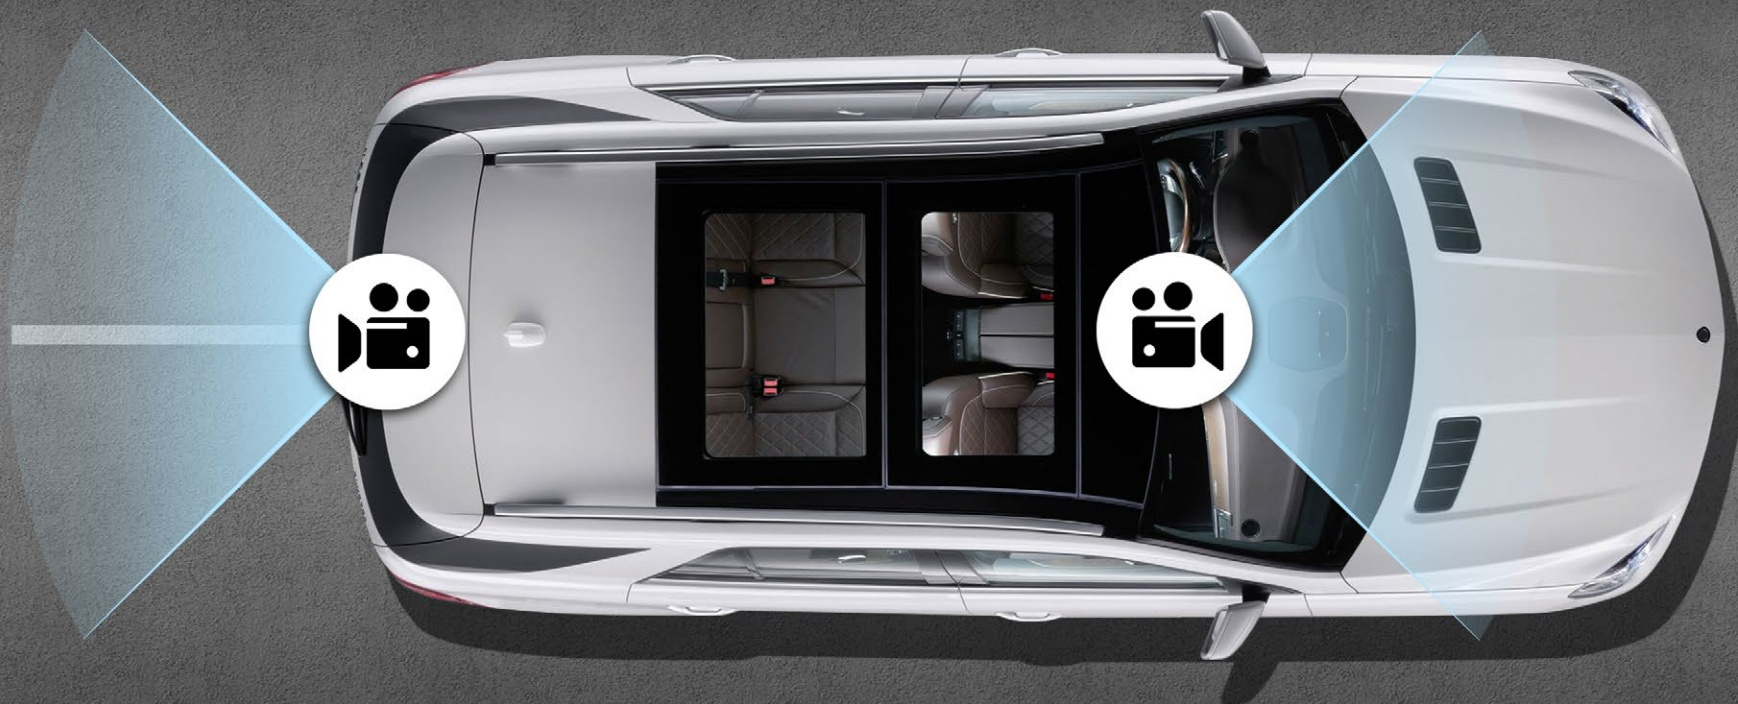

NEOLINE **WIDE S45** DUAL

NEOLINE

Стильный Full HD видеореги­стратор
с высококачественной двухканальной записью

ДВУХКАНАЛЬНАЯ ВИДЕОЗАПИСЬ

Видеорегистратор NEOLINE Wide S45 Dual оснащен фронтальной Full HD камерой, а также дополнительной VGA камерой, которая записывает все нюансы дорожной обстановки позади автомобиля. Камера может быть установлена либо в салоне автомобиля, либо на задний бампер. Данная опция отлично подойдет водителям-новичкам или водителям большегрузного транспорта.

ВЫСОКОЕ КАЧЕСТВО И ДЕТАЛИЗАЦИЯ ВИДЕОСЪЕМКИ

Высокое качество и детализация видео в NEOLINE Wide S45 Dual обеспечивается процессором GP3159, 2-х мегапиксельной матрицей Silicon Image CF02, а также оптикой из 6 стеклянных линз. Эта техническая база позволяет видеорегистратору NEOLINE Wide S45 Dual снимать видео с разрешением Full HD 1920*1080 при 30 кадрах в секунду с максимальным битрейтом в 21 Мб/с (!), получая качественную, детализированную картинку.

КОМФОРТНАЯ ПАРКОВКА

Вне зависимости от геометрии кузова автомобиля NEOLINE Wide S45 Dual обеспечит комфортную парковку благодаря функции регулировки парковочных линий на дисплее видеорегистратора. 7 предустановленных режимов позволят подобрать оптимальное положение как на внедорожнике, так и на седане.

УГОЛ ОБЗОРА

Благодаря широкому углу обзора в 155° , видеорегистратор охватывает до 5 полос дорожного полотна, не искажая картинку.

УДОБНЫЙ ИНТЕРФЕЙС

Большой 3-х дюймовый дисплей дает возможность комфортно просматривать записанные видеоролики на самом видеорегистраторе и комфортно производить настройки.