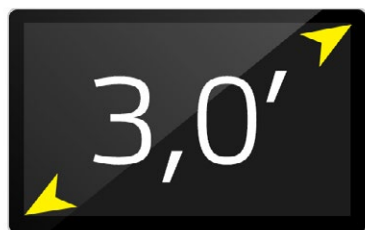

ВЫСОКОЕ КАЧЕСТВО И ДЕТАЛИЗАЦИЯ ВИДЕОСЪЕМКИ

Высокое качество и детализация видео в NEOLINE Wide S45 Dual обеспечивается процессором GP3159, 2-х мегапиксельной матрицей Silicon Image CF02, а также оптикой из 6 стеклянных линз. Эта техническая база позволяет видеорегистратору NEOLINE Wide S45 Dual снимать видео с разрешением Full HD 1920*1080 при 30 кадрах в секунду с максимальным битрейтом в 21 Мб/с (!), получая качественную, детализированную картинку.

WDR

Wide Dynamic
Range

ФУНКЦИЯ WDR - УЛУЧШЕННАЯ КОНТРАСТНОСТЬ ВИДЕО

NEOLINE Wide S45 Dual оснащен функцией WDR (расширенного динамического диапазона), которая обеспечивает сбалансированное по цвету и свету изображение в быстроизменяющихся условиях освещения. Особенно это важно при въезд/выезде из тоннеля или при ярком прямом солнечном освещении. Благодаря функции WDR в видеорегистраторе NEOLINE Wide S45 Dual качество видеосъемки остается на высоком уровне даже в самых сложных условиях.

УГОЛ ОБЗОРА

Благодаря широкому углу обзора в 155° , видеорегистратор охватывает до 5 полос дорожного полотна, не искажая картинку.

УДОБНЫЙ ИНТЕРФЕЙС

Большой 3-х дюймовый дисплей дает возможность комфортно просматривать записанные видеоролики на самом видеорегистраторе и комфортно производить настройки.