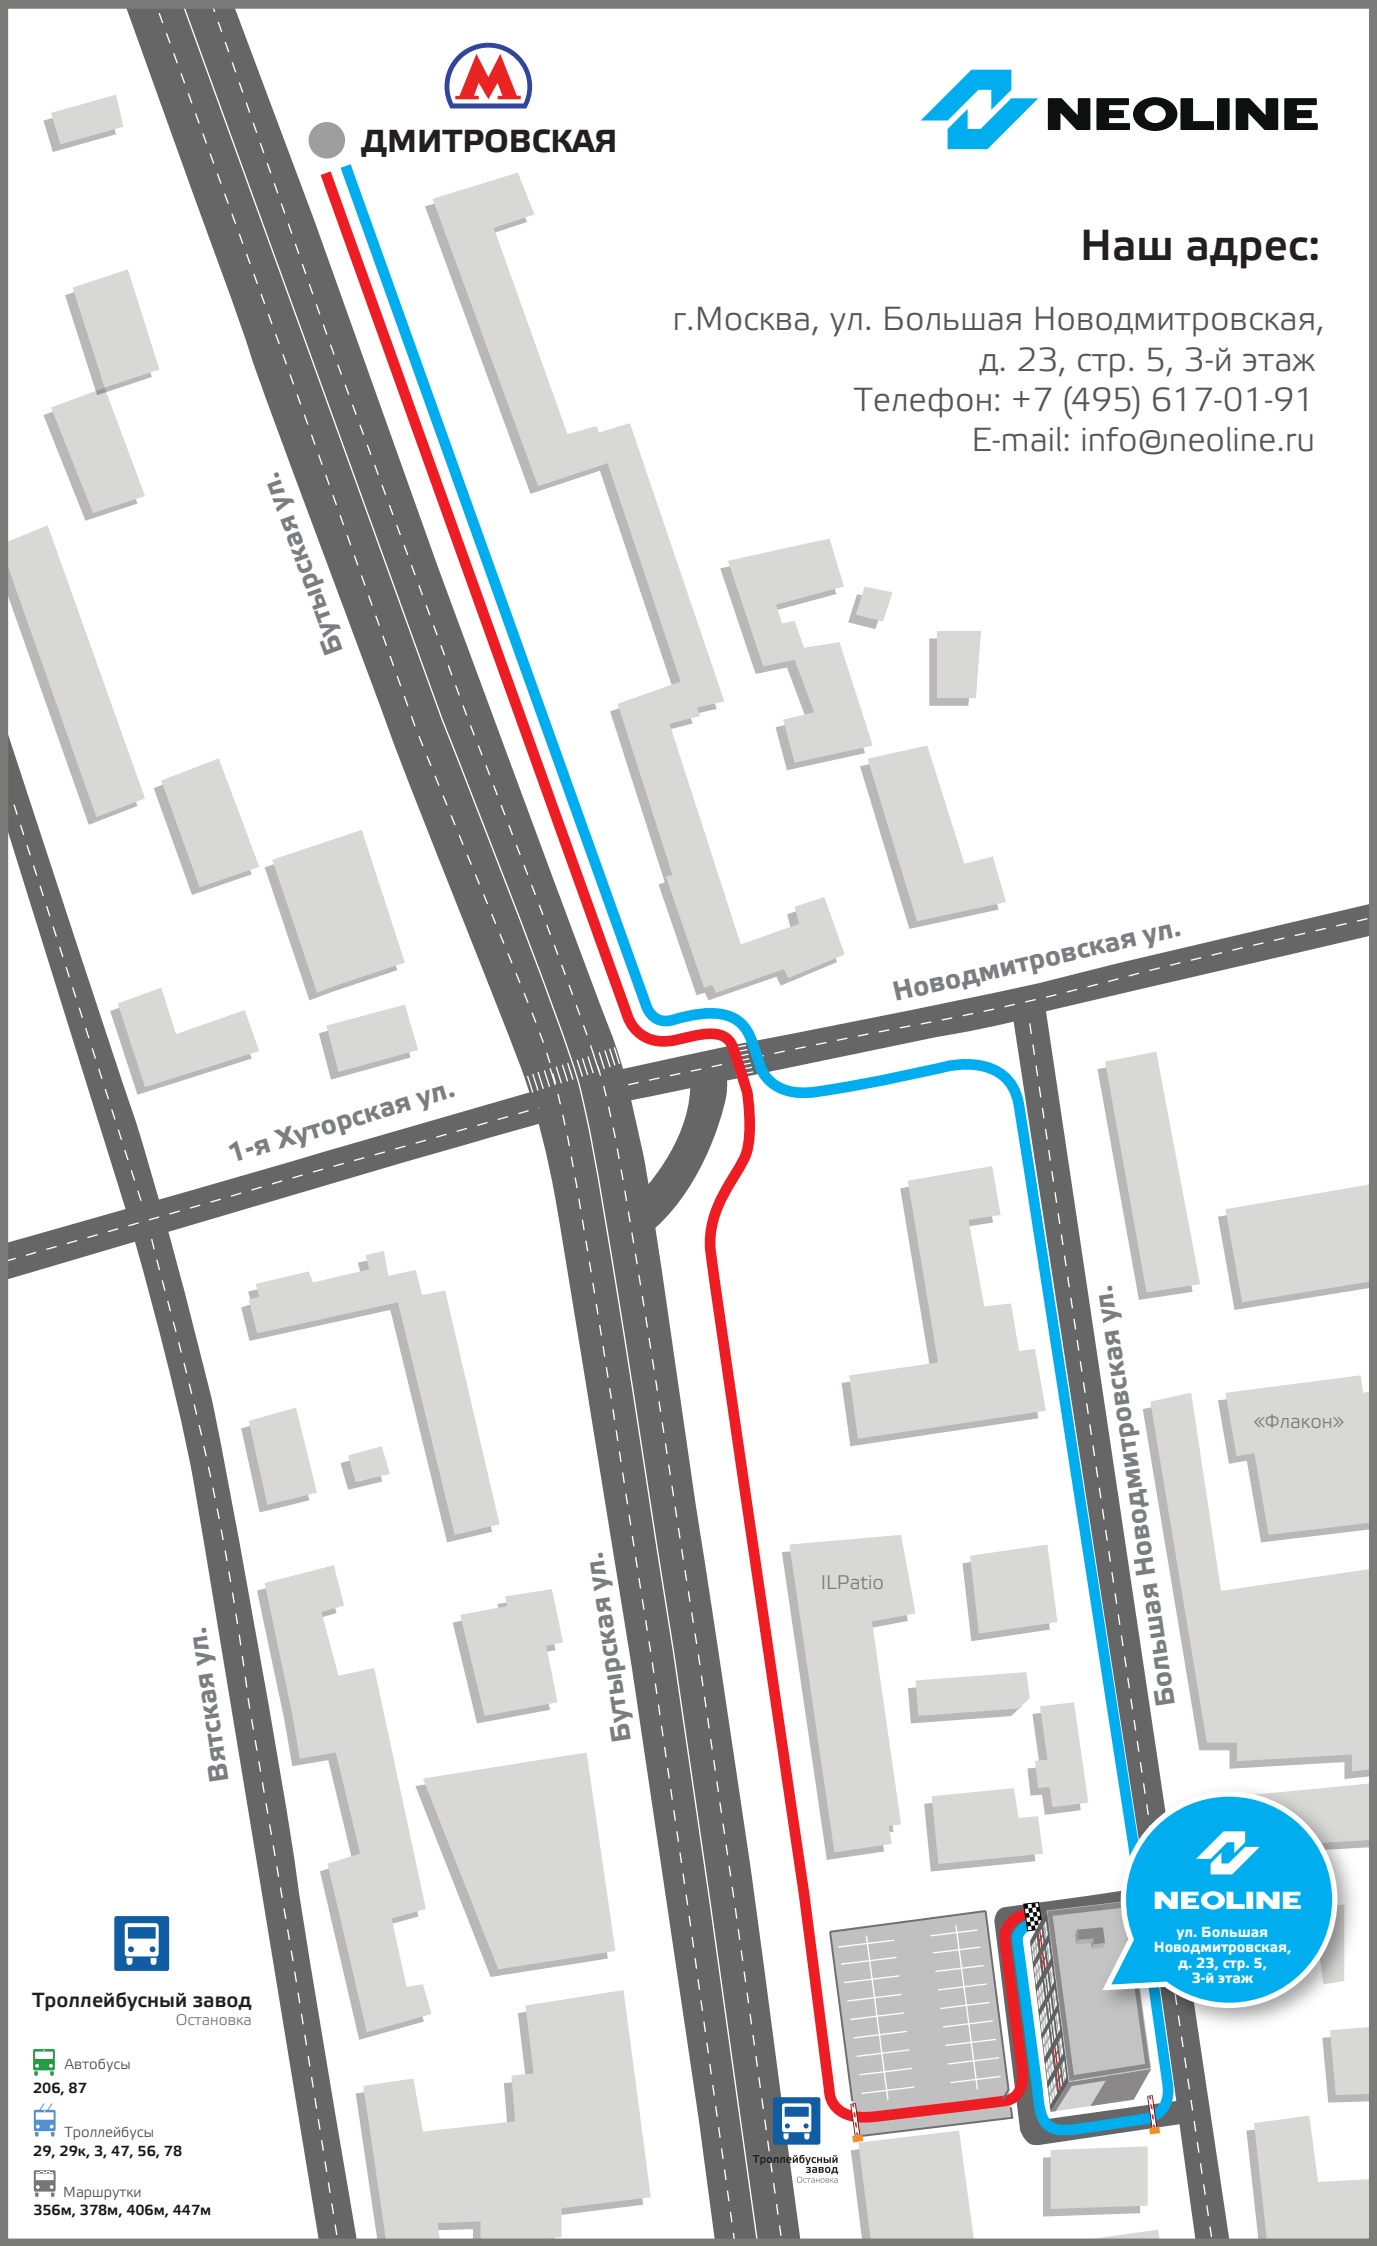

ДМИТРОВСКАЯ

Наш адрес:

г.Москва, ул. Большая Новодмитровская,
д. 23, стр. 5, 3-й этаж
Телефон: +7 (495) 617-01-91
E-mail: info@neoline.ru

Троллейбусный завод
Остановка

Автобусы
206, 87

Троллейбусы
29, 29к, 3, 47, 56, 78

Маршрутки
356м, 378м, 406м, 447м

Троллейбусный
завод
Остановка

NEOLINE

ул. Большая
Новодмитровская,
д. 23, стр. 5,
3-й этаж